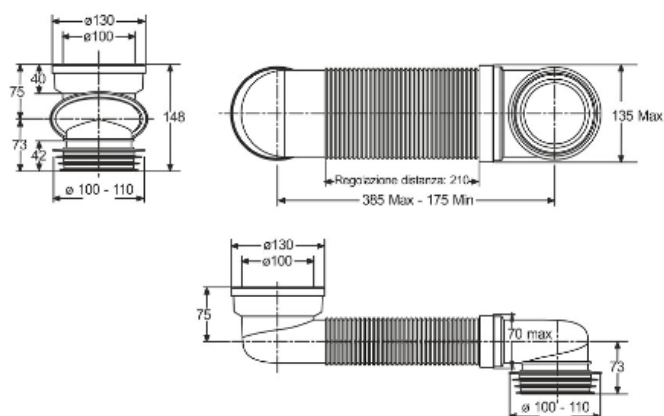

8620IX10Bo

CURVA W.C. OFFSET - IN \varnothing 90/110 mm - OUT \varnothing 100/110 mm

Curva regolabile in lunghezza

Scheda tecnica

Descrizione specifica	Flangia in acciaio con O-ring di tenuta.
Materiale	POLIPROPILENE PP + ACCIAIO INOX
Colore	BIANCO + METALLO
Applicazione	Per vasi WC con scarico a pavimento

Informazioni logistiche

Peso del pezzo (kg)	0,638
Quantità in cartone	12
Dimensione del cartone (cm)	60x41x43
Volume del cartone (m³)	0,106
Quantità su pallet	300
EAN13	8030575036496

LUBRIFICARE / LUBRICATE