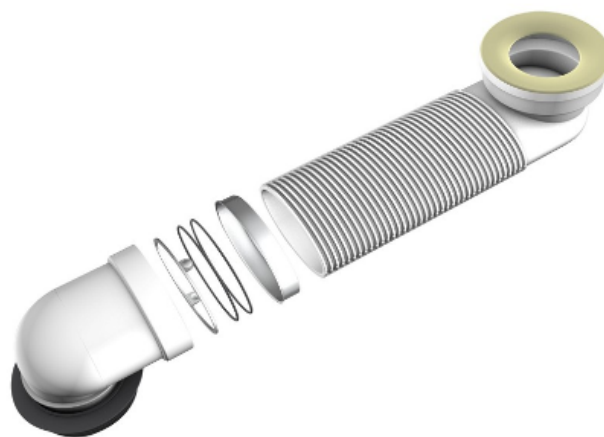

8620IX10Bo

CURVA W.C. OFFSET - IN \varnothing 90/110 mm - OUT \varnothing 100/110 mm

Curva regolabile in lunghezza

Scheda tecnica

Descrizione specifica	Flangia in acciaio con O-ring di tenuta.
Materiale	POLIPROPILENE PP + ACCIAIO INOX
Colore	BIANCO + METALLO
Applicazione	Per vasi WC con scarico a pavimento

Informazioni logistiche

Peso del pezzo (kg)	0,638
Quantità in cartone	12
Dimensione del cartone (cm)	60x41x43
Volume del cartone (m³)	0,106
Quantità su pallet	300
EAN13	8030575036496

LUBRIFICARE / LUBRICATE