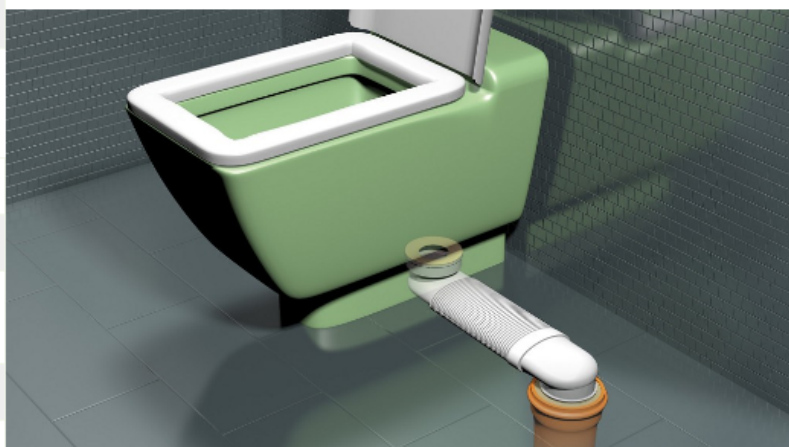

8620IX10Bo

CURVA W.C. OFFSET - IN $\varnothing$ 90/110 mm - OUT $\varnothing$ 100/110 mm

Curva regolabile in lunghezza

Scheda tecnica

Descrizione specifica	Flangia in acciaio con O-ring di tenuta.
Materiale	POLIPROPILENE PP + ACCIAIO INOX
Colore	BIANCO + METALLO
Applicazione	Per vasi WC con scarico a pavimento

Informazioni logistiche

Peso del pezzo (kg)	0,638
Quantità in cartone	12
Dimensione del cartone (cm)	60x41x43
Volume del cartone (m³)	0,106
Quantità su pallet	300
EAN13	8030575036496