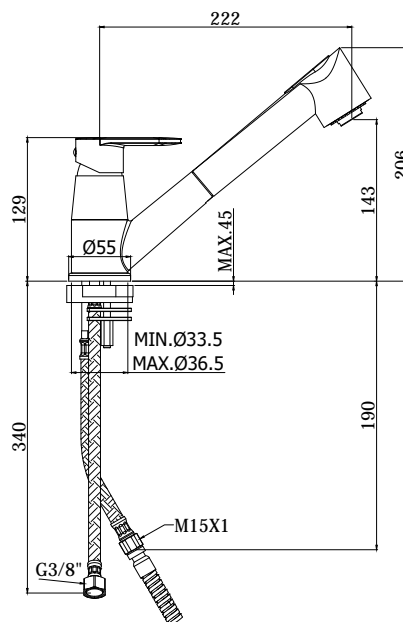

COLLEZIONE

candy

IMMAGINE PRODOTTO

DISEGNO TECNICO

DESCRIZIONE

Miscelatore lavello monoforo con canna orientabile completo di:

- set 2 flessibili inox 3/8"G
- 1 flessibile inox M15x1
- 1 flessibile nylon 1/2"G x M15x1 cm. 150 con piombo

ART.

CA 183 . .
con doccia estraibile (2 getti) in ABS

FINITURE

CA
CR - cromo

DOCUMENTAZIONE

DIAGRAMMA
PORTATA 1

ISTRUZIONI
INSTALLAZIONE

ESPLOSO
RICAMBI 1