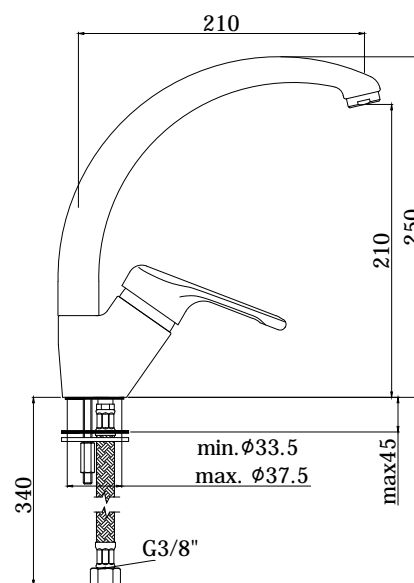

COLLEZIONE

nettuno

IMMAGINE PRODOTTO

DISEGNO TECNICO

DESCRIZIONE

Miscelatore lavello monoforo con canna orientabile completo di:

- aeratore M24x1
- set 2 flessibili inox 3/8"G

ART.

NT 181 . .
con canna tubo

FINITURE

NT
CR - cromo

DOCUMENTAZIONE

ISTRUZIONI
INSTALLAZIONE

PAGINA PRODOTTO

www.paffoni.it