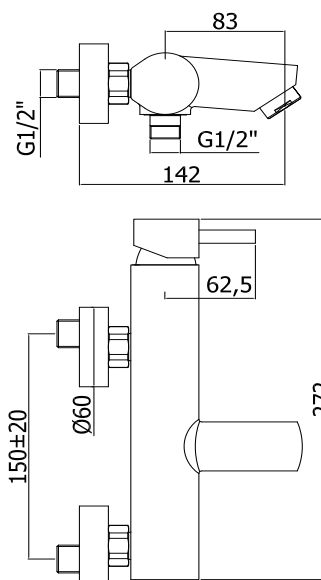

COLLEZIONE

stick

IMMAGINE PRODOTTO

DISEGNO TECNICO

DESCRIZIONE

Miscelatore vasca/doccia con deviatore completo di:

- aeratore M28x1
- set 2 eccentrici 1/2"x3/4"G e rosoni

ART.

SK 022 . .

senza set doccia

SK 023 . .

con supporto a muro snodato in ABS

- con doccia e flessibile

FINITURE

SK

CR - cromo