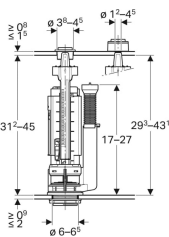

Batteria di scarico Geberit tipo 290, d40, risciacquo a 2 quantità

Figura di esempio

Destinazioni d'uso

- Per cassette di risciacquo in ceramica con foro \varnothing 40 mm
- Per acqua potabile

Proprietà

- Risciacquo a due quantità
- Regolabile in altezza
- È regolabile il volume di risciacquo a piccola e grande quantità d'acqua, in base alla quantità d'acqua della cassetta di risciacquo

Materiale in dotazione

- Materiale di fissaggio

- Tubo del troppopieno regolabile in altezza
- Con fissaggio per coperchio
- Ideale per cestello per batteria di scarico Tipo 280
- Ideale per cestello per batteria di scarico tipo 250 (Twico 1)

Dati tecnici

Temperatura massima di stoccaggio	40 °C
Temperatura massima dell'acqua	25 °C
Forza di azionamento	18 N

No. art. Colore / superficie

282.350.21.2 Cromato lucido

- Batteria di scarico non compatibile con comandi pneumatici