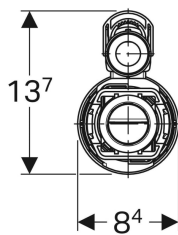

Batteria di scarico Geberit tipo 290, d40, risciacquo a 2 quantità

Figura di esempio

Destinazioni d'uso

- Per cassette di risciacquo in ceramica con foro \varnothing 40 mm
- Per acqua potabile

Proprietà

- Risciacquo a due quantità
- Regolabile in altezza
- È regolabile il volume di risciacquo a piccola e grande quantità d'acqua, in base alla quantità d'acqua della cassetta di risciacquo

Materiale in dotazione

- Materiale di fissaggio

- Tubo del troppopieno regolabile in altezza
- Con fissaggio per coperchio
- Ideale per cestello per batteria di scarico Tipo 280
- Ideale per cestello per batteria di scarico tipo 250 (Twico 1)

Dati tecnici

Temperatura massima di stoccaggio	40 °C
Temperatura massima dell'acqua	25 °C
Forza di azionamento	18 N

No. art. Colore / superficie

282.350.21.2 Cromato lucido

- Batteria di scarico non compatibile con comandi pneumatici