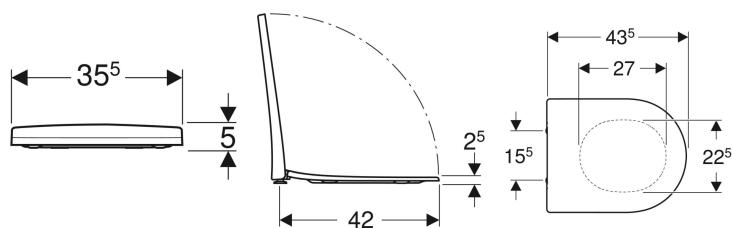

Sedile del vaso Geberit Acanto

Figura di esempio

- Antibatterico

Proprietà

- Coperchio del vaso avvolgente
- Design sedile slim

Dati tecnici

Materiale | Duroplast

No. art.	Colore / superficie	Cerniere sgancio rapido	Chiusura ammortizzata	Fissaggio	Materiale cerniera
500.605.01.2	Bianco	Sì	Sì	Dall'alto	Ottone cromato
500.604.01.2	Bianco	No	No	Dall'alto	Ottone cromato