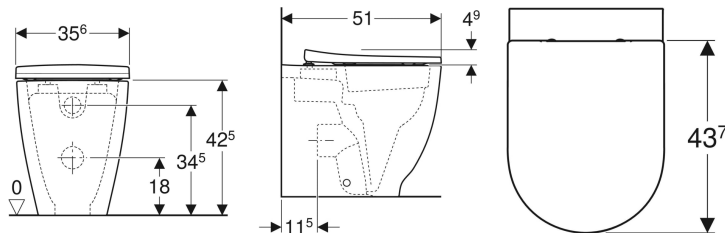

Vaso a pavimento a cacciata Geberit Acanto, rialzato, a filo parete, fissaggio nascosto, Rimfree, con sedile del vaso

Figura di esempio

Destinazioni d'uso

- Per cassette di risciacquo da incasso
- Per passo rapido

Proprietà

- A pavimento
- A filo parete
- Vaso a cacciata

- Rimfree
- Risciacquo con 4,5 l
- Scarico orizzontale o verticale
- Compatto
- Sedile del vaso in duroplast, antibatterico
- Coperchio del vaso avvolgente

Dati tecnici

Materiale | Vetrochina

Materiale in dotazione

- Vaso
- Sedile del vaso
- Materiale di fissaggio

No. art.	Colore / superficie	B	H	T	Cerniere sgancio rapido	Chiusura ammortizzata	Fissaggio	Materiale cerniera
500.824.00.1	Bianco	35.6 cm	47.4 cm	51 cm	Sì	Sì	Dall'alto	Ottone cromato

Accessori

- Set di allacciamento Geberit per vaso a pavimento

- Da completare con curva di allacciamento scarico art. no. 131.015.11.1 (interasse scarico da 60 a 110 mm)
- Ceramiche disponibili con smalto KeraTect su richiesta. Codici da ordinare 500.602.01.8 + 500.605.01.2. Tempo di consegna indicativo 8 settimane.