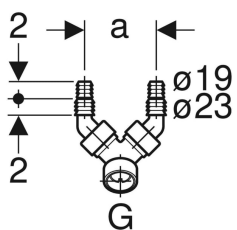

**Porta flessibile a gomito doppio Geberit**

Figura di esempio

**Destinazioni d'uso**

- Per il collegamento di lavatrici e lavastoviglie

**Dati tecnici**

Materiale | Materiale sintetico

**Materiale in dotazione**

- 2 valvole di ritegno
- Tappo cieco per allacciamento G 1"

No. art.	Colore / superficie	G	a
152.767.11.1	Bianco	1 "	8.3 cm