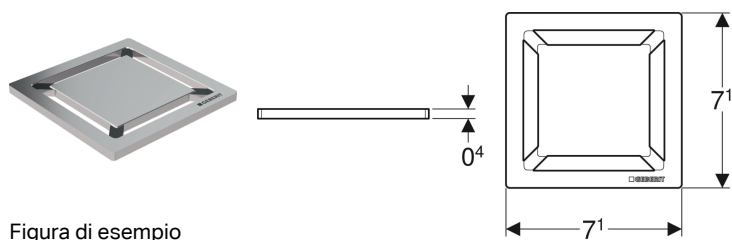

Griglia Design Geberit Square, 8 x 8 cm

Figura di esempio

Destinazioni d'uso

- Per sifoni per doccia a pavimento con porta griglia 8 x 8 cm

Dati tecnici

Materiale

Acciaio inox

Proprietà