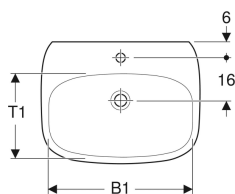

Lavabo Geberit Fantasia

Figura di esempio

Proprietà

- Combinabile con colonna

Dati tecnici

Materiale | Gres fine porcellanato

No. art.	Colore / superficie	Foro rubinetteria	Troppopieno	B	B1	B2	H	H1	T	T1
500.892.00.1	Bianco / Lucido	Centrale	Visibile	55 cm	50 cm	28 cm	18.5 cm	5.5 cm	45 cm	30.5 cm
500.906.00.1	Bianco / Lucido	Centrale	Visibile	60 cm	54 cm	28 cm	18.5 cm	5.5 cm	46.5 cm	31.5 cm
500.863.00.1	Bianco / Lucido	Centrale	Visibile	65 cm	59 cm	28 cm	18.5 cm	5.5 cm	47 cm	32.3 cm
500.852.00.1	Bianco / Lucido	Centrale	Visibile	70 cm	63.5 cm	28 cm	18 cm	6 cm	48 cm	33.3 cm