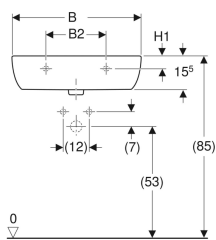

Lavabo Geberit Fantasia

Figura di esempio

Proprietà

- Combinabile con colonna

Dati tecnici

Materiale | Gres fine porcellanato

No. art.	Colore / superficie	Foro rubinetteria	Troppopieno	B	B1	B2	H	H1	T	T1
500.892.00.1	Bianco / Lucido	Centrale	Visibile	55 cm	50 cm	28 cm	18.5 cm	5.5 cm	45 cm	30.5 cm
500.906.00.1	Bianco / Lucido	Centrale	Visibile	60 cm	54 cm	28 cm	18.5 cm	5.5 cm	46.5 cm	31.5 cm
500.863.00.1	Bianco / Lucido	Centrale	Visibile	65 cm	59 cm	28 cm	18.5 cm	5.5 cm	47 cm	32.3 cm
500.852.00.1	Bianco / Lucido	Centrale	Visibile	70 cm	63.5 cm	28 cm	18 cm	6 cm	48 cm	33.3 cm

Accessori

- Sifone con tubo ad immersione Geberit per lavabo, con rosone alla piletta, scarico orizzontale
- Sifone con tubo ad immersione Geberit per lavabo, scarico orizzontale
- Sifone curvo Geberit per lavabo e bidet, scarico orizzontale
- Kit di fissaggio Geberit per lavabo