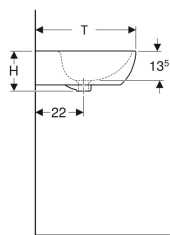

Lavabo Geberit Fantasia

Figura di esempio

Proprietà

- Combinabile con colonna

Dati tecnici

Materiale | Gres fine porcellanato

No. art.	Colore / superficie	Foro rubinetteria	Troppopieno	B	B1	B2	H	H1	T	T1
500.892.00.1	Bianco / Lucido	Centrale	Visibile	55 cm	50 cm	28 cm	18.5 cm	5.5 cm	45 cm	30.5 cm
500.906.00.1	Bianco / Lucido	Centrale	Visibile	60 cm	54 cm	28 cm	18.5 cm	5.5 cm	46.5 cm	31.5 cm
500.863.00.1	Bianco / Lucido	Centrale	Visibile	65 cm	59 cm	28 cm	18.5 cm	5.5 cm	47 cm	32.3 cm
500.852.00.1	Bianco / Lucido	Centrale	Visibile	70 cm	63.5 cm	28 cm	18 cm	6 cm	48 cm	33.3 cm