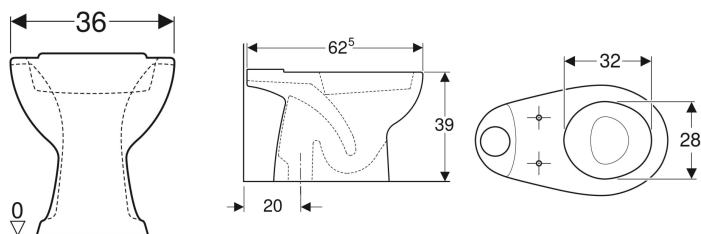

**Vaso a pavimento Geberit Colibrì per cassetta di risciacquo esterna monoblocco, vaso a cacciata, scarico verticale**

Figura di esempio

**Destinazioni d'uso**

- Per cassette di risciacquo esterne monoblocco

**Proprietà**

- A pavimento

- Vaso a cacciata
- Con brida di risciacquo
- Scarico verticale

**Dati tecnici**

Materiale | Vetrochina

**Da ordinare separatamente**

- Cassetta di risciacquo
- Sedile del vaso
- Materiale di fissaggio

No. art.	Colore / superficie	B	H	T
500.858.00.1	Bianco / Lucido	36 cm	39 cm	62.5 cm

- Risciacquo tasto grande a 6 litri
- Materiale di fissaggio da ordinare separatamente. Art. n. 500.896.00.1