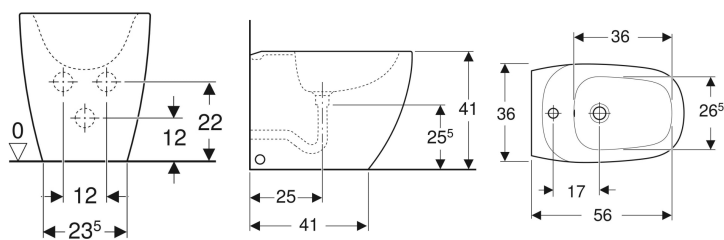

**Bidet a pavimento Geberit Citterio a filo parete, fissaggio nascosto**

Figura di esempio

**Destinazioni d'uso**

- Per rubinetti monoforo con tubi di raccordo flessibili

**Proprietà**

- A pavimento

- A filo parete
- Allacciamento idrico nascosto
- Fissaggio nascosto

**Dati tecnici**

Materiale | Vetrochina

**Materiale in dotazione**

- Materiale di fissaggio

No. art.	Colore / superficie	Trooppieno	B	H	T
500.538.01.1	Bianco / KeraTect	Visibile	36 cm	41 cm	56 cm