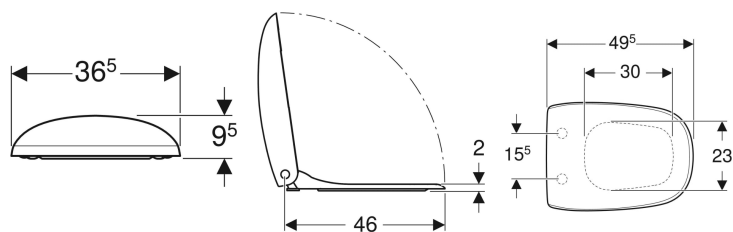

Sedile del vaso Geberit Citterio

Figura di esempio

Proprietà

- Coperchio del vaso avvolgente

Dati tecnici

Materiale

Duroplast

No. art.	Colore / superficie	Chiusura ammortizzata	Fissaggio	Materiale cerniera
500.540.01.1	Bianco	Sì	Dall'alto	Ottone cromato