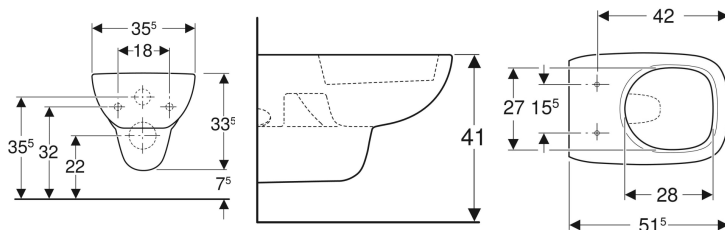

Vaso sospeso a cacciata Geberit Fantasia

Figura di esempio

Materiale

Vetrochina

Dati tecnici

Da ordinare separatamente

- Sedile del vaso

No. art.	Colore / superficie	B	H	T
500.869.00.1	Bianco / Lucido	35.5 cm	33.5 cm	51.5 cm

Accessori

- Set per allacciamento Geberit per vaso sospeso, lunghezza 18,5 cm
- Set per allacciamento Geberit per WC sospeso, lunghezza 18,5 cm, con guarnizione a labbro
- Cannotto Geberit con morsetto
- Kit raccordo diritto Geberit per vaso sospeso, disassato 3 cm
- Kit manicotti d'innesto Geberit per vaso sospeso, disassato 5 cm
- Kit raccordo diritto Geberit per vaso sospeso, disassato 7 cm
- Raccordo diritto Geberit con morsetto e cappuccio di copertura

- Risciacquo tasto grande a 6 litri