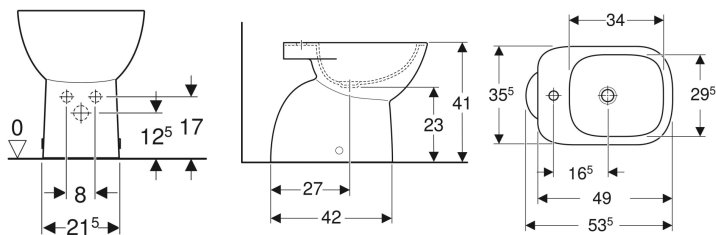

Bidet a pavimento Geberit Fantasia, fissaggio nascosto

Figura di esempio

Destinazioni d'uso

- Per rubinetti monoforo

Proprietà

- A pavimento

- Staccato dalla parete
- Fissaggio nascosto

Dati tecnici

Materiale | Vetrochina

Materiale in dotazione

- Materiale di fissaggio

No. art.	Colore / superficie	Troppopieno	B	H	T
500.865.00.1	Bianco / Lucido	Visibile	35.5 cm	41 cm	53.5 cm