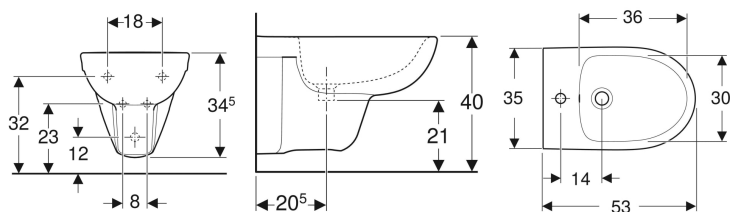

Bidet sospeso Geberit Selnova

Figura di esempio

Proprietà

- Sospeso
- Allacciamento idrico nascosto

Dati tecnici

Materiale

Vetrochina

No. art.	Colore / superficie	Trooppieno	B	H	T
500.264.01.7	Bianco	Visibile	35 cm	34.5 cm	53 cm