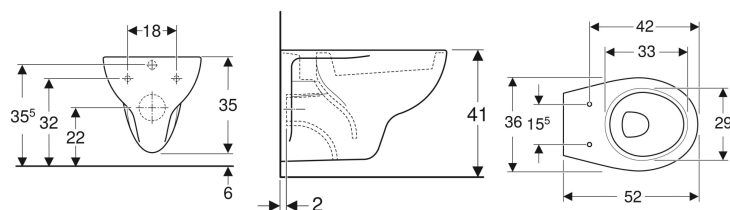

Vaso sospeso a cacciata Geberit Colibrì

Figura di esempio

Destinazioni d'uso

- Per cassette di risciacquo da incasso
- Per passo rapido

Proprietà

- Sospeso

Da ordinare separatamente

- Sedile del vaso

- Vaso a cacciata
- Con brida di risciacquo

Dati tecnici

Materiale | Vetrochina

No. art.	Colore / superficie	B	H	T
500.890.00.1	Bianco / Lucido	36 cm	35 cm	52 cm

Accessori

- Cannotto Geberit con morsetto
- Raccordo diritto Geberit con morsetto e cappuccio di copertura
- Set per allacciamento Geberit per vaso sospeso, lunghezza 18,5 cm
- Set per allacciamento Geberit per WC sospeso, lunghezza 18,5 cm, con guarnizione a labbro

- Risciacquo tasto grande a 6 litri