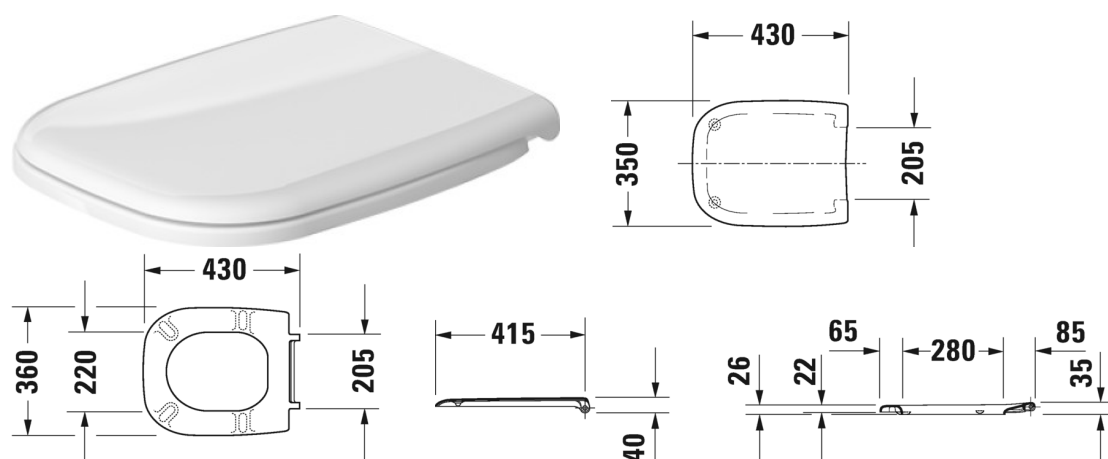

D-Code Sedile con coperchio # 0067310000 / 0067310099

Sedile con coperchio	Dimensione	Peso	Cod. Art.
cerniere in acciaio inox, senza chiusura rallentata			
Colori			
00 Bianco			
Versione			
		1,900 kg	0067310000
		1,900 kg	0067310099
Descrizione			
DURAVIT D-Code Sedile e coperchio in plastica di alta qualità, senza meccanismo a chiusura rallentata. Coperchio con cerniere in acciaio inox incluso. Cod.Art.0067310000.			

Tutte le schede tecniche contengono le dimensioni necessarie (in mm), nel rispetto delle tolleranze standard. Le dimensioni esatte possono essere determinate solo sul prodotto finito.