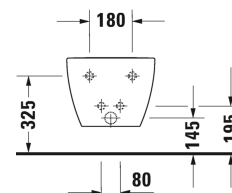

Happy D.2 Bidet sospeso # 225815..00

| < 355 mm > |

Bidet sospeso	Dimensione	Peso	Cod. Art.
con troppopieno, con bordo per rubinetteria, copriforo cromato del troppopieno incluso, fissaggi Durafix inclusi			
Colori			
00 Bianco 13 Antracite opaco			
Versione			
interno Bianco, esterno Bianco	355 x 540 mm	18,600 kg	225815..00
Infobox			
Fissaggi nascosti Durafix forniti in dotazione			
I sanitari dotati dello speciale rivestimento WonderGliss rimangono belli e puliti a lungo. Nell'ordine indicare il numero "1" come undicesima cifra del codice articolo.			
Accessori			
Sifone speciale per bidet con tubo di scarico prolungato	1 1/4" mm	0,600 kg	005027
Fissaggi per vaso e bidet sospesi	Ø 12 x 180 mm	0,200 kg	006500
Descrizione			
DURAVIT Happy D.2 Bidet sospeso con troppopieno in ceramica sanitaria. Bacino di forma rettangolare con gli angoli arrotondati, superficie esterna liscia e lineare. Con bordo per rubinetteria monoforo. Fissaggi nascosti, copriforo cromato del troppopieno incluso. Bianco. Dimensioni (LxPxH): 355x540x285mm. Cod.Art.2258150000.			

Tutte le schede tecniche contengono le dimensioni necessarie (in mm), nel rispetto delle tolleranze standard. Le dimensioni esatte possono essere determinate solo sul prodotto finito.