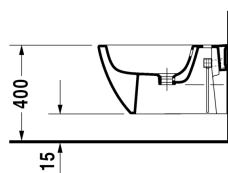

Happy D.2 Bidet sospeso # 225815..00

| < 355 mm > |

Bidet sospeso	Dimensione	Peso	Cod. Art.
con troppopieno, con bordo per rubinetteria, copriforo cromato del troppopieno incluso, fissaggi Durafix inclusi			
Colori			
00 Bianco 13 Antracite opaco			
Versione			
interno Bianco, esterno Bianco	355 x 540 mm	18,600 kg	225815..00
Infobox			
Fissaggi nascosti Durafix forniti in dotazione			
I sanitari dotati dello speciale rivestimento WonderGliss rimangono belli e puliti a lungo. Nell'ordine indicare il numero "1" come undicesima cifra del codice articolo.			
Accessori			
Sifone speciale per bidet con tubo di scarico prolungato	1 1/4" mm	0,600 kg	005027
Fissaggi per vaso e bidet sospesi	Ø 12 x 180 mm	0,200 kg	006500
Descrizione			
DURAVIT Happy D.2 Bidet sospeso con troppopieno in ceramica sanitaria. Bacino di forma rettangolare con gli angoli arrotondati, superficie esterna liscia e lineare. Con bordo per rubinetteria monoforo. Fissaggi nascosti, copriforo cromato del troppopieno incluso. Bianco. Dimensioni (LxPxH): 355x540x285mm. Cod.Art.2258150000.			

Tutte le schede tecniche contengono le dimensioni necessarie (in mm), nel rispetto delle tolleranze standard. Le dimensioni esatte possono essere determinate solo sul prodotto finito.