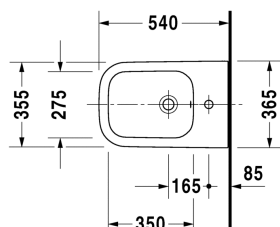

Happy D.2 Bidet sospeso # 225815..00

| < 355 mm > |

Bidet sospeso	Dimensione	Peso	Cod. Art.
con troppopieno, con bordo per rubinetteria, copriforo cromato del troppopieno incluso, fissaggi Durafix inclusi			
Colori			
00 Bianco 13 Antracite opaco			
Versione			
interno Bianco, esterno Bianco	355 x 540 mm	18,600 kg	225815..00
Infobox			
Fissaggi nascosti Durafix forniti in dotazione			
I sanitari dotati dello speciale rivestimento WonderGliss rimangono belli e puliti a lungo. Nell'ordine indicare il numero "1" come undicesima cifra del codice articolo.			
Accessori			
Sifone speciale per bidet con tubo di scarico prolungato	1 1/4" mm	0,600 kg	005027
Fissaggi per vaso e bidet sospesi	Ø 12 x 180 mm	0,200 kg	006500
Descrizione			
DURAVIT Happy D.2 Bidet sospeso con troppopieno in ceramica sanitaria. Bacino di forma rettangolare con gli angoli arrotondati, superficie esterna liscia e lineare. Con bordo per rubinetteria monoforo. Fissaggi nascosti, copriforo cromato del troppopieno incluso. Bianco. Dimensioni (LxPxH): 355x540x285mm. Cod.Art.2258150000.			

Tutte le schede tecniche contengono le dimensioni necessarie (in mm), nel rispetto delle tolleranze standard. Le dimensioni esatte possono essere determinate solo sul prodotto finito.