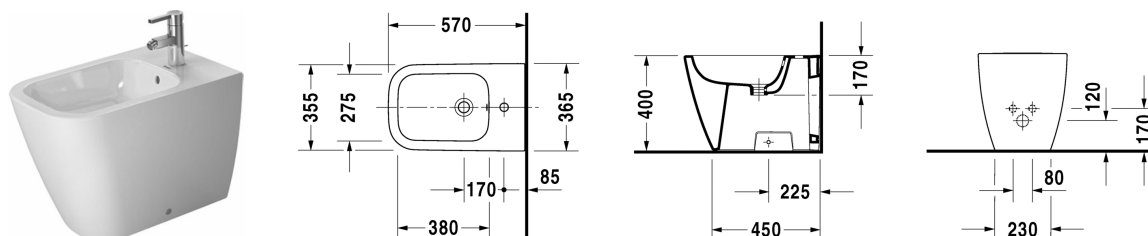

Happy D.2 Bidet a pavimento # 2267100000

| < 365 mm > |

| Bidet a pavimento | Dimensione | Peso | Cod. Art. |
|---|--|-----------|------------|
| filo parete, con troppopieno, con bordo per rubinetteria, copriforo cromato del troppopieno incluso, fissaggi inclusi | | | |
| Colori | | | |
| 00 Bianco | | | |
| Versione | | | |
| | 365 x 570 mm | 25,300 kg | 2267100000 |
| I sanitari dotati dello speciale rivestimento WonderGliss rimangono belli e puliti a lungo. Nell'ordine indicare il numero "1" come undicesima cifra del codice articolo. | | | |
| Descrizione | DURAVIT Happy D.2 Bidet a pavimento filo parete con troppopieno in ceramica sanitaria. Bacino di forma rettangolare con gli angoli arrotondati, superficie esterna liscia e lineare. Con bordo per rubinetteria monoforo. Inclusi fissaggi e copriforo cromato del troppopieno. Bianco. Dimensioni (LxPxH): 365x570x395mm. Cod.Art.2267100000. | | |