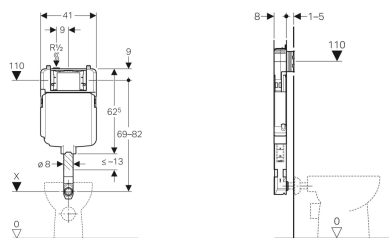

## Cassetta di risciacquo da incasso Geberit Sigma 8 cm, 6/3 litri

Figura di esempio

### Dati tecnici

Pressione dinamica	0.1-10 bar
Temperatura massima dell'acqua	25 °C
Impostazione predefinita quantità di risciacquo	6 e 3 l
Campo di regolazione risciacquo lungo	4.5 / 6 / 7.5 l
Campo di regolazione risciacquo breve	3-4 l