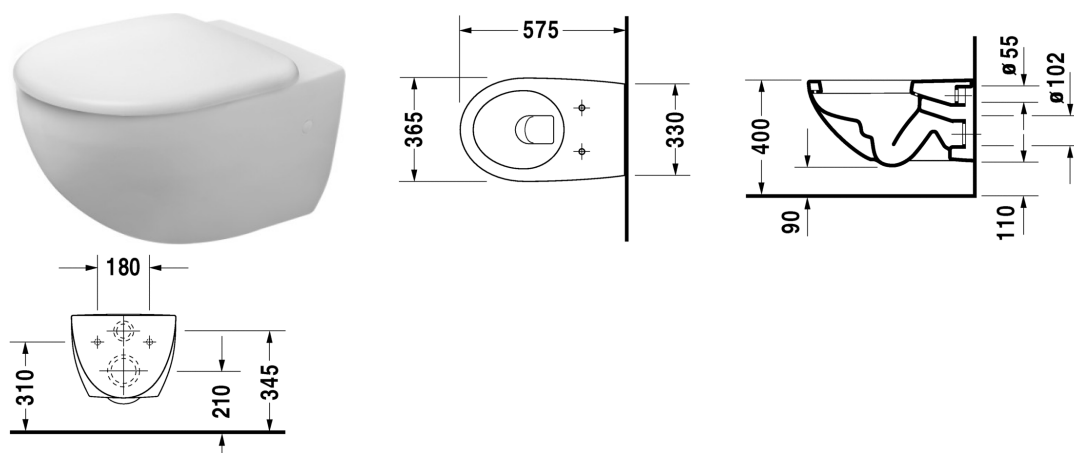

**Architec Vaso sospeso # 254609..64 / 254609..64**

| &lt; 365 mm &gt; |

Vaso sospeso	Dimensione	Peso	Cod. Art.
a cacciata, fissaggi Durafix inclusi, UWL classe 1			
<b>Colori</b>			
00 Bianco 20 HygieneGlaze (smalto ceramico antibatterico)			
<b>Versione</b>			
♣ 4,5 l	365 x 575 mm	23,000 kg	254609..64
♣ 4,5 l	365 x 575 mm	23,000 kg	254609..64
<b>Infobox</b>			
Fissaggi nascosti Durafix forniti in dotazione, Non si consiglia l'abbinamento a moduli di installazione a parete con aspirazione degli odori			
<b>Accessori</b>			
Set fonoassorbente per vaso sospeso		0,300 kg	005020
Fissaggi per vaso e bidet sospesi	Ø 12 x 180 mm	0,200 kg	006500
<b>Prodotti abbinabili</b>			
Sedile con coperchio rimovibile, avvolgente, cerniere in acciaio inox, con chiusura rallentata,			006969
Sedile con coperchio rimovibile, avvolgente, cerniere in acciaio inox, senza chiusura rallentata,			006961
<b>Descrizione</b>			
DURAVIT Architec Vaso sospeso a cacciata, con scarico a 4,5 litri, in ceramica sanitaria. Igienica brida chiusa e forata. Forma esterna liscia e lineare. Fissaggi nascosti Durafix inclusi. Bianco. Altezza dal pavimento 110/90mm con un'altezza di installazione di 400mm. Dimensioni (LxPxH): 360x575x290mm. Cod.Art.2546090064.			

**Architec Vaso sospeso # 254609..64 / 254609..64**

**|< 365 mm >|**

*Tutte le schede tecniche contengono le dimensioni necessarie (in mm), nel rispetto delle tolleranze standard. Le dimensioni esatte possono essere determinate solo sul prodotto finito.*