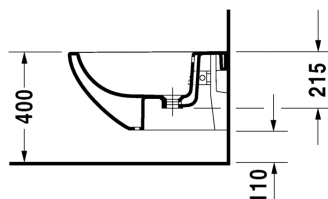

Architec Bidet sospeso # 2531150000

| < 365 mm > |

Bidet sospeso	Dimensione	Peso	Cod. Art.
con troppopieno, con bordo per rubinetteria, fissaggi Durafix inclusi			
Colori			
00 Bianco			
Versione			
	365 x 580 mm	20,500 kg	2531150000
Infobox			
Fissaggi nascosti Durafix forniti in dotazione			
Accessori			
Fissaggi per vaso e bidet sospesi	Ø 12 x 180 mm	0,200 kg	006500
Descrizione			
DURAVIT Architec Bidet sospeso con troppopieno in ceramica sanitaria. Forma del corpo liscia e lineare. Con bordo per rubinetteria monoforo. Fissaggi nascosti Durafix inclusi. Bianco. Altezza dal pavimento: 110mm, con un'altezza di installazione di 400mm. Dimensioni (LxPxH): 365x580x325mm. Cod.Art.2531150000.			

Tutte le schede tecniche contengono le dimensioni necessarie (in mm), nel rispetto delle tolleranze standard. Le dimensioni esatte possono essere determinate solo sul prodotto finito.