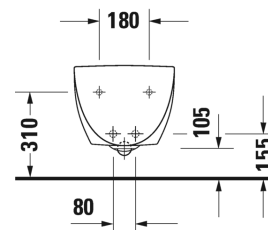

Architec Bidet sospeso # 2531150000

| < 365 mm > |

Bidet sospeso	Dimensione	Peso	Cod. Art.
con troppopieno, con bordo per rubinetteria, fissaggi Durafix inclusi			
Colori			
00 Bianco			
Versione			
	365 x 580 mm	20,500 kg	2531150000
Infobox			
Fissaggi nascosti Durafix forniti in dotazione			
Accessori			
Fissaggi per vaso e bidet sospesi	Ø 12 x 180 mm	0,200 kg	006500
Descrizione			
DURAVIT Architec Bidet sospeso con troppopieno in ceramica sanitaria. Forma del corpo liscia e lineare. Con bordo per rubinetteria monoforo. Fissaggi nascosti Durafix inclusi. Bianco. Altezza dal pavimento: 110mm, con un'altezza di installazione di 400mm. Dimensioni (LxPxH): 365x580x325mm. Cod.Art.2531150000.			

Tutte le schede tecniche contengono le dimensioni necessarie (in mm), nel rispetto delle tolleranze standard. Le dimensioni esatte possono essere determinate solo sul prodotto finito.