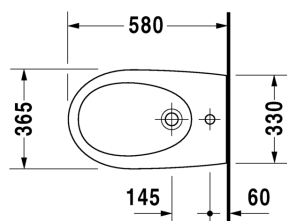

Architec Bidet sospeso # 2531150000

| < 365 mm > |

Bidet sospeso	Dimensione	Peso	Cod. Art.
con troppopieno, con bordo per rubinetteria, fissaggi Durafix inclusi			
Colori			
00 Bianco			
Versione			
	365 x 580 mm	20,500 kg	2531150000
Infobox			
Fissaggi nascosti Durafix forniti in dotazione			
Accessori			
Fissaggi per vaso e bidet sospesi	Ø 12 x 180 mm	0,200 kg	006500
Descrizione			
DURAVIT Architec Bidet sospeso con troppopieno in ceramica sanitaria. Forma del corpo liscia e lineare. Con bordo per rubinetteria monoforo. Fissaggi nascosti Durafix inclusi. Bianco. Altezza dal pavimento: 110mm, con un'altezza di installazione di 400mm. Dimensioni (LxPxH): 365x580x325mm. Cod.Art.2531150000.			

Tutte le schede tecniche contengono le dimensioni necessarie (in mm), nel rispetto delle tolleranze standard. Le dimensioni esatte possono essere determinate solo sul prodotto finito.