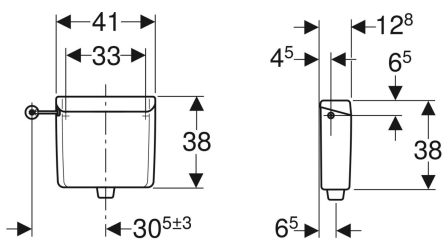

Cassetta di risciacquo esterna Geberit AP123, risciacquo con possibilità di interruzione

Destinazioni d'uso

- Per il montaggio a bassa posizione

Proprietà

- Isolato contro la condensa
- Allacciamento idrico laterale o posteriore al centro

Dati tecnici

Temperatura massima dell'acqua	25 °C
Impostazione predefinita quantità di risciacquo	9 l
Campo di regolazione quantità di risciacquo	6 / 9 l
Materiale	ABS

Materiale in dotazione

- Rubinetto d'arresto 1/2"
- Curva di risciacquo 90° in ABS, ø 50/44 mm, 23 x 23 cm

- Materiale di fissaggio

No. art.	Colore / superficie
123.001.11.1	Bianco