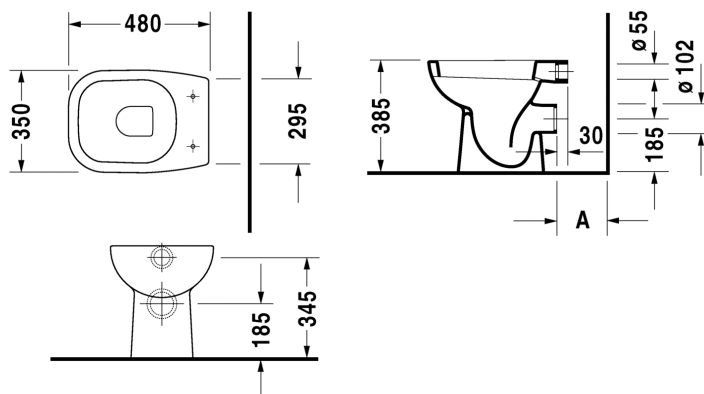

D-Code Vaso a pavimento # 210809..00 / 210809..00

| < 350 mm > |

	A
Druckspüler, Spülrohr gekröpft 35 mm	175
Spülkasten, Tiefe 138 mm	200

Vaso a pavimento	Dimensione	Peso	Cod. Art.
per cassetta a incasso o esterna, a cacciata, fissaggi inclusi, scarico orizzontale, UWL classe 2			
Colori			
00 Bianco 20 HygieneGlaze (smalto ceramico antibatterico)			
Versione			
♣ 6,0 l	350 x 480 mm	15,400 kg	210809..00
♣ 6,0 l	350 x 480 mm	15,400 kg	210809..00
Prodotti abbinabili			
Sedile con coperchio cerniere in plastica, con chiusura rallentata,			006739
Sedile con coperchio cerniere in acciaio inox, senza chiusura rallentata,			006731
Sedile con coperchio cerniere in plastica, senza chiusura rallentata,			006791
Descrizione			
DURAVIT D-Code Vaso a pavimento per cassetta, a cacciata, con scarico a 6 litri, in ceramica sanitaria. Scarico orizzontale, con brida chiusa, forata e completamente smaltata. Fissaggi inclusi. Bianco. Dimensioni (LxPxH): 350x480x385mm. Cod.Art. 2108090000.			

Tutte le schede tecniche contengono le dimensioni necessarie (in mm), nel rispetto delle tolleranze standard. Le dimensioni esatte possono essere determinate solo sul prodotto finito.