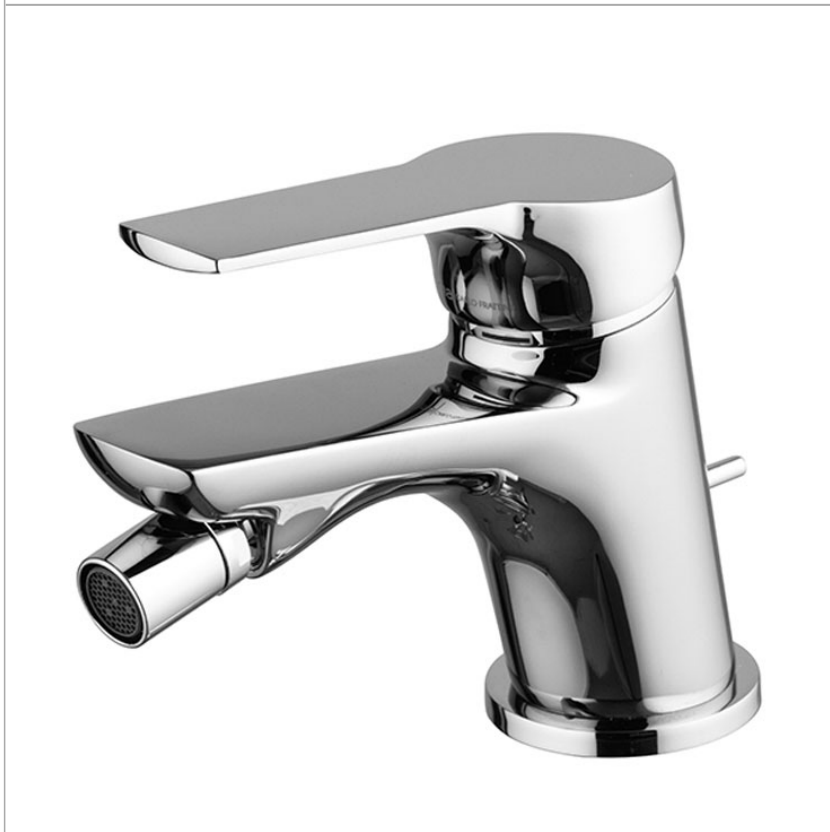

Codice: F3762CR - Serie 4

Miscelatore bidet

- n. 2 tubi di alimentazione 370 mm
- scarico 1"1/4 con troppo pieno
- **questo prodotto è disponibile senza scarico (vedi pag. 9)**
- **questo prodotto è disponibile con scarico click clack (vedi pagina 9)**

IMMAGINE

Versione

Finiture

CROMO

GARANTITO
7 ANNI
GUARANTEED
7 YEARS

Vedere le condizioni generali di vendita
presenti sul nostro listino in vigore