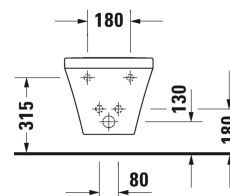

DuraStyle Bidet sospeso # 2287150000

| < 370 mm > |

Bidet sospeso	Dimensione	Peso	Cod. Art.
con troppopieno, con bordo per rubinetteria, fissaggi Durafix inclusi			
Colori			
00 Bianco			
Versione			
	370 x 540 mm	21,000 kg	2287150000
I sanitari dotati dello speciale rivestimento WonderGliss rimangono belli e puliti a lungo. Nell'ordine indicare il numero "1" come undicesima cifra del codice articolo.			
Accessori			
Sifone speciale per bidet con tubo di scarico prolungato	1 1/4" mm	0,600 kg	005027
Fissaggi per vaso e bidet sospesi	Ø 12 x 180 mm	0,200 kg	006500

Tutte le schede tecniche contengono le dimensioni necessarie (in mm), nel rispetto delle tolleranze standard. Le dimensioni esatte possono essere determinate solo sul prodotto finito.