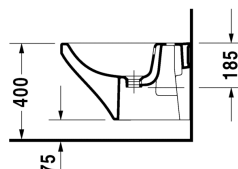

DuraStyle Bidet sospeso # 2287150000

| < 370 mm > |

Bidet sospeso	Dimensione	Peso	Cod. Art.
con troppopieno, con bordo per rubinetteria, fissaggi Durafix inclusi			
Colori			
00 Bianco			
Versione			
	370 x 540 mm	21,000 kg	2287150000
I sanitari dotati dello speciale rivestimento WonderGliss rimangono belli e puliti a lungo. Nell'ordine indicare il numero "1" come undicesima cifra del codice articolo.			
Accessori			
Sifone speciale per bidet con tubo di scarico prolungato	1 1/4" mm	0,600 kg	005027
Fissaggi per vaso e bidet sospesi	Ø 12 x 180 mm	0,200 kg	006500

Tutte le schede tecniche contengono le dimensioni necessarie (in mm), nel rispetto delle tolleranze standard. Le dimensioni esatte possono essere determinate solo sul prodotto finito.