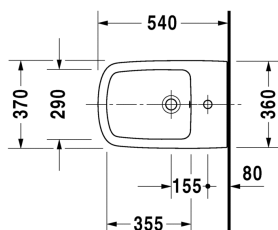

DuraStyle Bidet sospeso # 2287150000

| < 370 mm > |

Bidet sospeso	Dimensione	Peso	Cod. Art.
con troppopieno, con bordo per rubinetteria, fissaggi Durafix inclusi			
Colori			
00 Bianco			
Versione			
	370 x 540 mm	21,000 kg	2287150000
I sanitari dotati dello speciale rivestimento WonderGliss rimangono belli e puliti a lungo. Nell'ordine indicare il numero "1" come undicesima cifra del codice articolo.			
Accessori			
Sifone speciale per bidet con tubo di scarico prolungato	1 1/4" mm	0,600 kg	005027
Fissaggi per vaso e bidet sospesi	Ø 12 x 180 mm	0,200 kg	006500

Tutte le schede tecniche contengono le dimensioni necessarie (in mm), nel rispetto delle tolleranze standard. Le dimensioni esatte possono essere determinate solo sul prodotto finito.