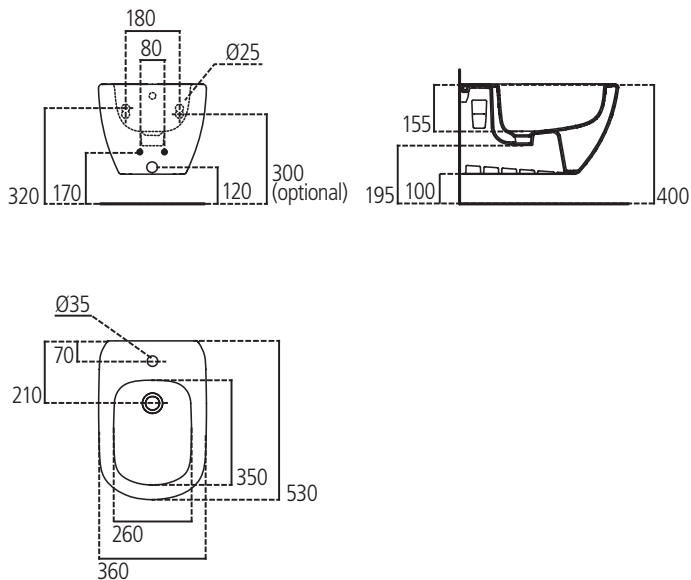

Ideal Standard

Bidet

Tesi

Codice: T355201

Bidet sospeso con fissaggi nascosti

Bidet sospeso con fissaggi nascosti monoforo ed erogazione dell'acqua dal rubinetto. Vi si possono installare sia rubinetti monocomando che monoforo a doppio comando. Per il fissaggio a parete è necessario utilizzare l'apposito kit TT0299598 incluso nella confezione ed il sostegno metallico T655067 da ordinare separatamente.

Colore: 01 - Bianco

Caratteristiche:

· Fissaggi nascosti

Scopri piú dettagli:

Montaggio:	Sospeso
Fori della rubinetteria:	1
Peso netto (kg):	17.5
Materiale:	Vitreous China
Designer:	Studio Levien
Altezza (mm):	300
Larghezza (mm):	360
Profondità (mm):	530