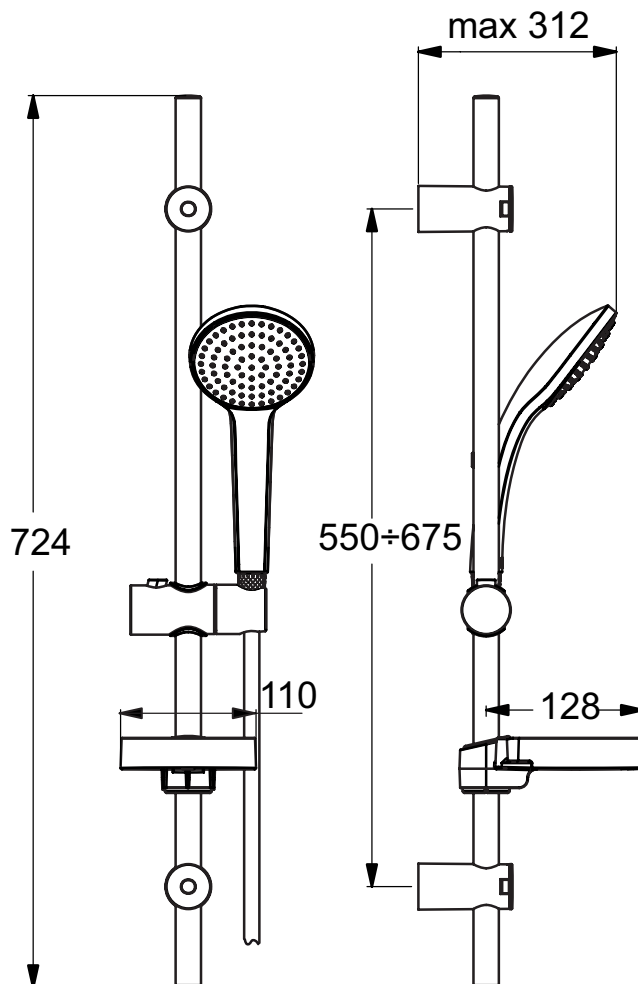

Ideal Standard

Miscelatore doccia

Idealrain

Codice: B9418AA

Asta doccia M1

Asta doccia M1, doccetta diametro 100 mm con sistema anticalcare. Riduttore di portata a 8 l/min. Asta murale da 720 mm con diametro 21 mm. Supporti a muro con interasse variabile da 675 a 550 mm. Supporto doccetta con scorrimento a pressione. Tubo flessibile Idealflex, in materiale plastico ad effetto metallico, da 1750 mm. Portasapone trasparente.

Colore: AA - Cromato

Caratteristiche:

- Easy Fix
- Limitatore della temperatura

Scopri piú dettagli:

Tipologia:	Asta doccia
Pressione di esercizio:	3
Portata (litri):	8
Peso netto (kg):	1,047
Materiale:	Materiali misti
Elementi di imballaggio:	Asta doccia+Doccetta+Tubo flessibile
Forma:	Rotondo