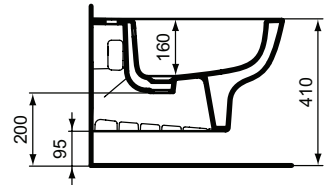

Ideal Standard

Bidet

Esedra

Codice: T281501

Bidet monoforo sospeso con fissaggi nascosti

Bidet monoforo sospeso con fissaggi nascosti ed erogazione dell'acqua dal rubinetto. Vi si possono installare sia rubinetti monocomando sia monoforo doppio comando. Per il fissaggio a parete è necessario utilizzare l'apposito kit TT0299598 incluso nella confezione ed il sostegno metallico T655067 da ordinare separatamente. Compatibile con le quote di installazione di Esedra Classic.

Colore: 01 - Bianco

Caratteristiche:

· Fissaggi nascosti

Scopri piú dettagli:

Montaggio:	Sospeso
Fori della rubinetteria:	1
Peso netto (kg):	19.3
Materiale:	Vitreous China
Designer:	Studio Levien
Altezza (mm):	315
Larghezza (mm):	360
Profondità (mm):	540