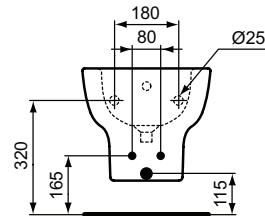

Ideal Standard

Bidet

Esedra

Codice: T281501

Bidet monoforo sospeso con fissaggi nascosti

Bidet monoforo sospeso con fissaggi nascosti ed erogazione dell'acqua dal rubinetto. Vi si possono installare sia rubinetti monocomando sia monoforo doppio comando. Per il fissaggio a parete è necessario utilizzare l'apposito kit TT0299598 incluso nella confezione ed il sostegno metallico T655067 da ordinare separatamente. Compatibile con le quote di installazione di Esedra Classic.

Colore: 01 - Bianco

Caratteristiche:

· Fissaggi nascosti

Scopri piú dettagli:

Montaggio:	Sospeso
Fori della rubinetteria:	1
Peso netto (kg):	19.3
Materiale:	Vitreous China
Designer:	Studio Levien
Altezza (mm):	315
Larghezza (mm):	360
Profondità (mm):	540