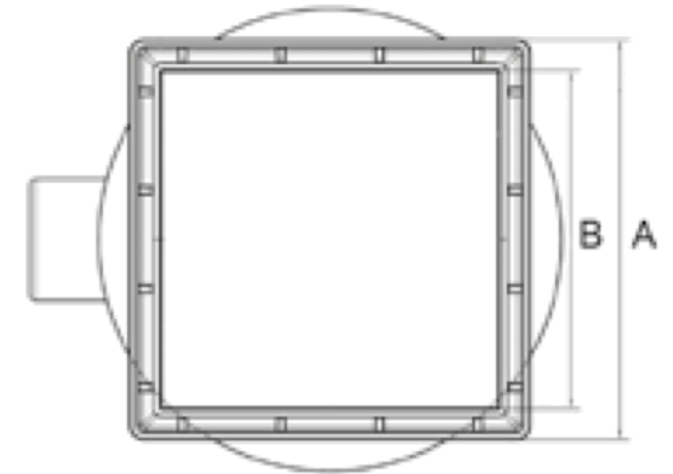

SCHEDA TECNICA PRODOTTO / TECHNICAL SHEET

MOD.*

	A*	B*	D*	H*	HMAX*
13x13 c/porta piastrella in acciaio	131	110,5	40	76	81

*MEASURES IN MILLIMETERS

CHIUSINO REGOLABILE CON PORTA PIASTRELLA

Il chiusino porta piastrella permette di utilizzare una piastrella come chiusino. In questo modo si migliora notevolmente l'impatto visivo.

Materiale: Corpo e sifone in ABS - Portapiastrella in acciaio Inox AISI304 e ABS.

ADJUSTABLE FLOOR DRAIN WITH TILE TRAY

The squared floor drain with tile tray allows you to use a tile like a cover. In this way you can reduce the visual impact.

Material: Body and syphon in ABS - Tile tray in stainless steel AISI304 and ABS.