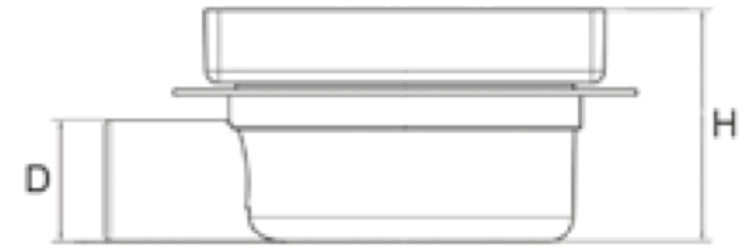

SCHEDA TECNICA PRODOTTO / TECHNICAL SHEET

MOD.*

	A*	B*	D*	H*	HMAX*
13x13 c/porta piastrella in acciaio	131	110,5	40	76	81

*MEASURES IN MILLIMETERS

CHIUSINO REGOLABILE CON PORTA PIASTRELLA

Il chiusino porta piastrella permette di utilizzare una piastrella come chiusino. In questo modo si migliora notevolmente l'impatto visivo.

Materiale: Corpo e sifone in ABS - Portapiastrella in acciaio Inox AISI304 e ABS.

ADJUSTABLE FLOOR DRAIN WITH TILE TRAY

The squared floor drain with tile tray allows you to use a tile like a cover. In this way you can reduce the visual impact.