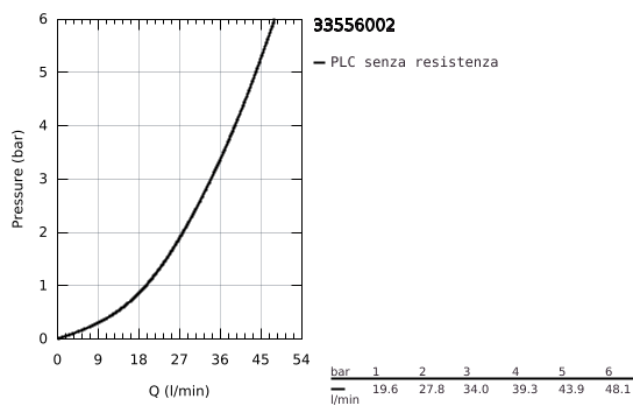

33 556 002 EUROSART MISCELATORE MONOCOMANDO PER DOCCIA

DESCRIZIONE PRODOTTO

- Colore: cromo
- installazione a parete
- cartuccia a dischi ceramici da 46 mm con tecnologia GROHE SilkMove
- sistema di installazione GROHE FastFixation
- parte esterna
- corpo incasso
- dotato di serie di limitatore di portata regolabile
- rosone metallico
- disponibile limitatore di temperatura (da attivare) come accessorio cod. 46 308

33 556 002 EUROSMART MISCELATORE MONOCOMANDO PER DOCCIA

33 556 002 EUROSMART MISCELATORE MONOCOMANDO PER DOCCIA

PARTI DI RICAMBIO , ottobre 2013 – now

- 1: Leva (Ordine n. 46903000)
- 2: Rosetta (Ordine n. 46904000)
- 3: Cartuccia (Ordine n. 46048000)
- 4: Limitatore di temperatura (Ordine n. 46308000)*
- 5: Prolunga (Ordine n. 46191000)*
- 6: Prolunga (Ordine n. 46343000)*