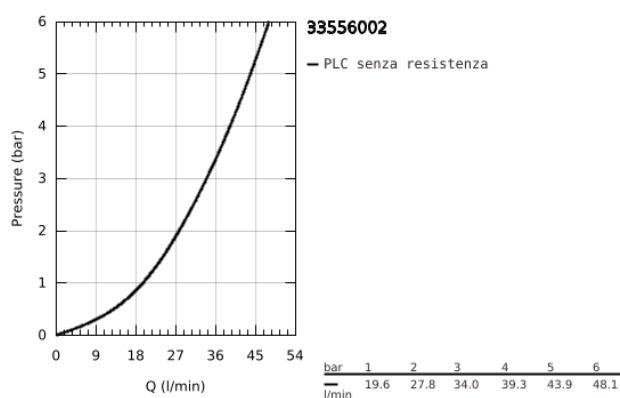

33 556 002 EUROSART MISCELATORE MONOCOMANDO PER DOCCIA

DESCRIZIONE PRODOTTO

- Colore: cromo
- installazione a parete
- cartuccia a dischi ceramici da 46 mm con tecnologia GROHE SilkMove
- sistema di installazione GROHE FastFixation
- parte esterna
- corpo incasso
- dotato di serie di limitatore di portata regolabile
- rosone metallico
- disponibile limitatore di temperatura (da attivare) come accessorio cod. 46 308

33 556 002 EUROSMART MISCELATORE MONOCOMANDO PER DOCCIA

33 556 002 EUROSMART MISCELATORE MONOCOMANDO PER DOCCIA

PARTI DI RICAMBIO , ottobre 2013 – now

- 1: Leva (Ordine n. 46903000)
- 2: Rosetta (Ordine n. 46904000)
- 3: Cartuccia (Ordine n. 46048000)
- 4: Limitatore di temperatura (Ordine n. 46308000)*
- 5: Prolunga (Ordine n. 46191000)*
- 6: Prolunga (Ordine n. 46343000)*