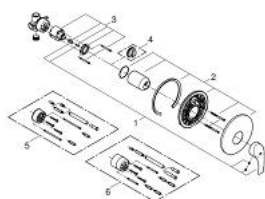

33 556 002 EUROSART MISCELATORE MONOCOMANDO PER DOCCIA

DESCRIZIONE PRODOTTO

- Colore: cromo
- installazione a parete
- cartuccia a dischi ceramici da 46 mm con tecnologia GROHE SilkMove
- sistema di installazione GROHE FastFixation
- parte esterna
- corpo incasso
- dotato di serie di limitatore di portata regolabile
- rosone metallico
- disponibile limitatore di temperatura (da attivare) come accessorio cod. 46 308

33 556 002 EUROSMART MISCELATORE MONOCOMANDO PER DOCCIA

33 556 002 EUROSMART MISCELATORE MONOCOMANDO PER DOCCIA

PARTI DI RICAMBIO , ottobre 2013 – now

- 1: Leva (Ordine n. 46903000)
- 2: Rosetta (Ordine n. 46904000)
- 3: Cartuccia (Ordine n. 46048000)
- 4: Limitatore di temperatura (Ordine n. 46308000)*
- 5: Prolunga (Ordine n. 46191000)*
- 6: Prolunga (Ordine n. 46343000)*