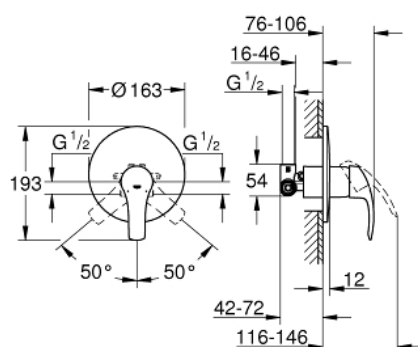

33 556 002 EUROSART MISCELATORE MONOCOMANDO PER DOCCIA

DESCRIZIONE PRODOTTO

- Colore: cromo
- installazione a parete
- cartuccia a dischi ceramici da 46 mm con tecnologia GROHE SilkMove
- sistema di installazione GROHE FastFixation
- parte esterna
- corpo incasso
- dotato di serie di limitatore di portata regolabile
- rosone metallico
- disponibile limitatore di temperatura (da attivare) come accessorio cod. 46 308

33 556 002 EUROSMART MISCELATORE MONOCOMANDO PER DOCCIA

33 556 002 EUROSMART MISCELATORE MONOCOMANDO PER DOCCIA

PARTI DI RICAMBIO , ottobre 2013 – now

- 1: Leva (Ordine n. 46903000)
- 2: Rosetta (Ordine n. 46904000)
- 3: Cartuccia (Ordine n. 46048000)
- 4: Limitatore di temperatura (Ordine n. 46308000)*
- 5: Prolunga (Ordine n. 46191000)*
- 6: Prolunga (Ordine n. 46343000)*