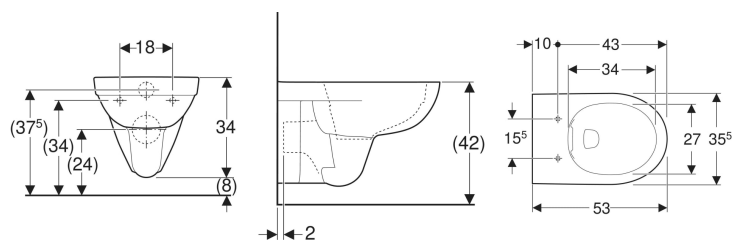

Vaso sospeso a cacciata Geberit Selnova, Rimfree

Figura di esempio

Destinazioni d'uso

- Per cassette di risciacquo da incasso
- Per passo rapido

Proprietà

- Sospeso
- Vaso a cacciata

- Vaso WC senza bordo di risciacquo con tecnologia di risciacquo Rimfree
- Risciacquo con 4 l

Dati tecnici

Materiale	Vetrochina
Distanza dei fissaggi	18 cm
Regolabile in altezza	No

Materiale in dotazione

- Vaso

Da ordinare separatamente

- Sedile del vaso

No. art.	Colore / superficie	B	H	T
500.265.01.1	Bianco	35.5 cm	34 cm	53 cm